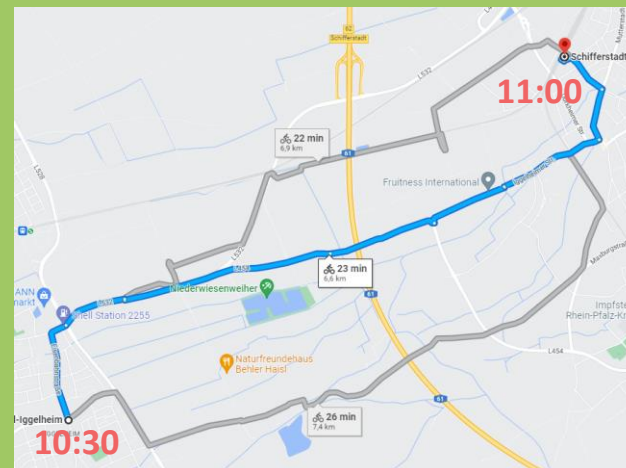

Grüne Radtour durch den Rhein-Pfalz-Kreis

Hauptstrecke (ab Römerberg)

Oststrecke (ab Altrip)

Nordstrecke (ab Bobenheim-Roxheim)

Weststrecke (ab Böhl-Iggelheim)

Abfahrtzeiten

- **Hauptstrecke**

- 10:00 Uhr Römerberg, katholische Kirche
- 10:30 Uhr Dudenhofen, Grundschule
- 11:00 Uhr Schifferstadt (Knotenpunkt Weststrecke)
- 11:30 Uhr Mutterstadt (Knotenpunkt Oststrecke)
- 12:00 Uhr Dannstadt (Knotenpunkt Hochdorf-Assenheim und Rödersheim-Gronau)
- 12:30 Uhr Fußgönheim
- 13:00 Uhr Maxdorf
- 13:30 Uhr Lambsheimer Weiher

- **Weststrecke**

- 10:30 Böhl-Iggelheim
- 11:00 Schifferstadt

- **Oststrecke**

- 10:00 Uhr Altrip
- 10:30 Uhr Neuhofen
- 10:45 Uhr Limburgerhof
- 11:30 Uhr Mutterstadt

- **Nordstrecke**

- 12:45 Uhr Bobenheim-Roxheim

Gemeinsames Ziel: 13:30 Uhr Lambsheimer Weiher