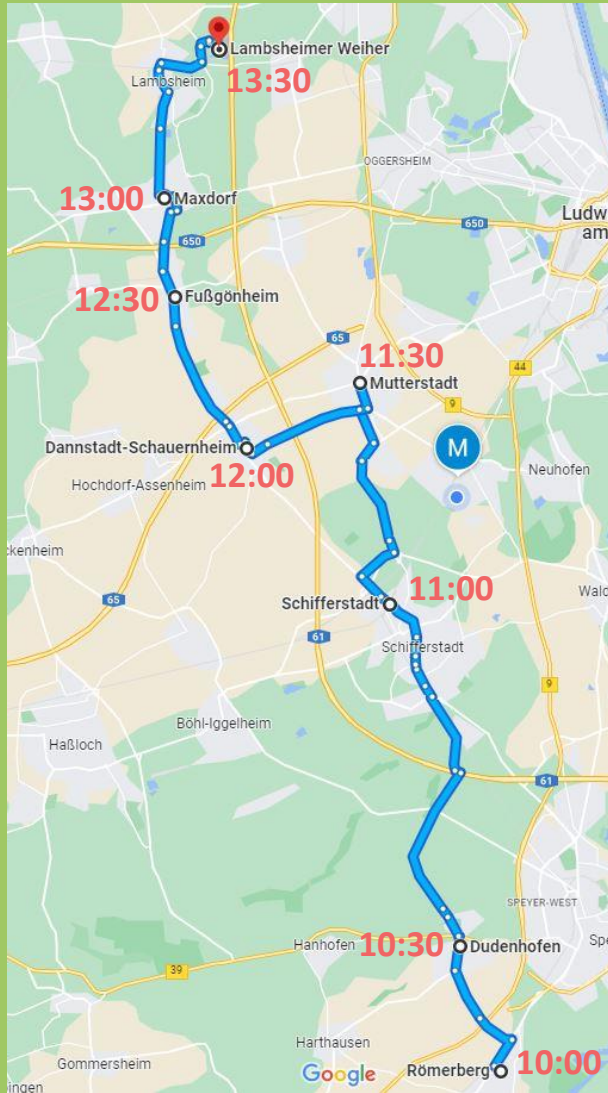

Grüne Radtour durch den Rhein-Pfalz-Kreis

Hauptstrecke (ab Römerberg)

Oststrecke (ab Altrip)

Nordstrecke (ab Bobenheim-Roxheim)

Weststrecke (ab Böhl-Iggelheim)

Abfahrtzeiten

- **Hauptstrecke**

- 10:00 Uhr Römerberg, katholische Kirche
- 10:30 Uhr Dudenhofen, Grundschule
- 11:00 Uhr Schifferstadt (Knotenpunkt Weststrecke)
- 11:30 Uhr Mutterstadt (Knotenpunkt Oststrecke)
- 12:00 Uhr Dannstadt (Knotenpunkt Hochdorf-Assenheim und Rödersheim-Gronau)
- 12:30 Uhr Fußgönheim
- 13:00 Uhr Maxdorf
- 13:30 Uhr Lambsheimer Weiher

- **Weststrecke**

- 10:30 Böhl-Iggelheim
- 11:00 Schifferstadt

- **Oststrecke**

- 10:00 Uhr Altrip
- 10:30 Uhr Neuhofen
- 10:45 Uhr Limburgerhof
- 11:30 Uhr Mutterstadt

- **Nordstrecke**

- 12:45 Uhr Bobenheim-Roxheim

Gemeinsames Ziel: 13:30 Uhr Lambsheimer Weiher