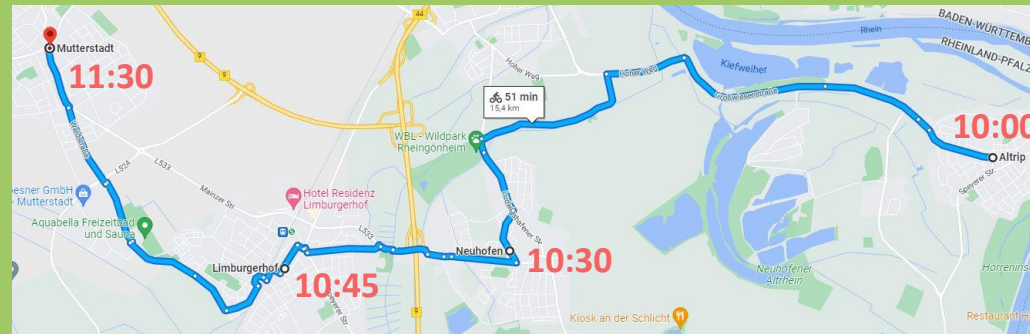

Grüne Radtour durch den Rhein-Pfalz-Kreis

Hauptstrecke (ab Römerberg)

Oststrecke (ab Altrip)

Nordstrecke (ab Bobenheim-Roxheim)

Weststrecke (ab Böhl-Iggelheim)

Abfahrtzeiten

- **Hauptstrecke**

- 10:00 Uhr Römerberg, katholische Kirche
- 10:30 Uhr Dudenhofen, Grundschule
- 11:00 Uhr Schifferstadt (Knotenpunkt Weststrecke)
- 11:30 Uhr Mutterstadt (Knotenpunkt Oststrecke)
- 12:00 Uhr Dannstadt (Knotenpunkt Hochdorf-Assenheim und Rödersheim-Gronau)
- 12:30 Uhr Fußgönheim
- 13:00 Uhr Maxdorf
- 13:30 Uhr Lambsheimer Weiher

- **Weststrecke**

- 10:30 Böhl-Iggelheim
- 11:00 Schifferstadt

- **Oststrecke**

- 10:00 Uhr Altrip
- 10:30 Uhr Neuhofen
- 10:45 Uhr Limburgerhof
- 11:30 Uhr Mutterstadt

- **Nordstrecke**

- 12:45 Uhr Bobenheim-Roxheim

Gemeinsames Ziel: 13:30 Uhr Lambsheimer Weiher