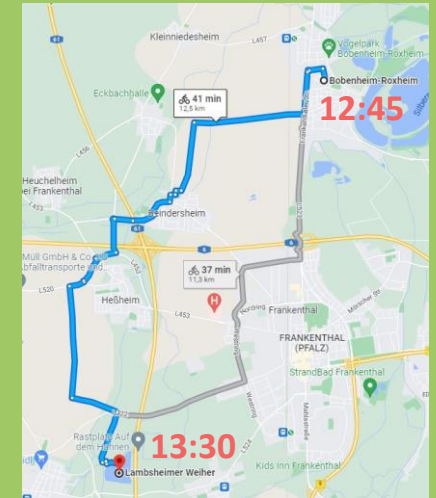

Grüne Radtour durch den Rhein-Pfalz-Kreis

Hauptstrecke (ab Römerberg)

Oststrecke (ab Altrip)

Nordstrecke (ab Bobenheim-Roxheim)

Weststrecke (ab Böhl-Iggelheim)

Abfahrtzeiten

- **Hauptstrecke**

- 10:00 Uhr Römerberg, katholische Kirche
- 10:30 Uhr Dudenhofen, Grundschule
- 11:00 Uhr Schifferstadt (Knotenpunkt Weststrecke)
- 11:30 Uhr Mutterstadt (Knotenpunkt Oststrecke)
- 12:00 Uhr Dannstadt (Knotenpunkt Hochdorf-Assenheim und Rödersheim-Gronau)
- 12:30 Uhr Fußgönheim
- 13:00 Uhr Maxdorf
- 13:30 Uhr Lambsheimer Weiher

- **Weststrecke**

- 10:30 Böhl-Iggelheim
- 11:00 Schifferstadt

- **Oststrecke**

- 10:00 Uhr Altrip
- 10:30 Uhr Neuhofen
- 10:45 Uhr Limburgerhof
- 11:30 Uhr Mutterstadt

- **Nordstrecke**

- 12:45 Uhr Bobenheim-Roxheim

Gemeinsames Ziel: 13:30 Uhr Lambsheimer Weiher